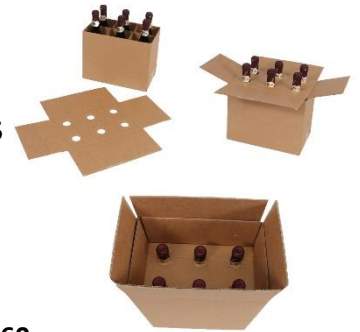

Vinforsendelse 3, 6 og 12 flasker

Vores vinforsendelseskasser er udviklet til sikker forsendelse af vin, og kan bruges til de fleste typer vinflasker. Forsendelseskasserne består af en yderkasse og 2 eller 3 indlæg - alt efter antal vinflasker, der skal sendes.

Hver del bestilles separat

495890 Vinforsendelses 3 flasker – min. bestilling 20 stk kr. **5,55**

495891 Indlæg stjerne til forsendelseskasse 3 stk min. bestilling 20 stk kr. **3,65**

495892 Deler/svøb til forsendelseskasse 3 stk – min. bestilling 20 stk kr. **3,35**

SAMLET PRIS KR. 12,55

449209 Vinforsendelses 6 flasker - min. bestilling 25 stk kr. **7,30**

449210 Inderkasse til forsendelseskasse 6 flasker – min. bestilling 25 stk kr. **3,70**

449211 Indlæg deler t.forsendelseskasse 6 flasker – min. bestilling 25 stk kr. **3,65**

449212 Indlæg stjerne t.forsendelseskasse 6 flasker – min. bestilling 25 stk kr. **4,95**

SAMLET PRIS KR. 19,60

447765 Vinforsendelses 12 flasker – min. bestilling 25 stk. kr. **9,65 Udgår**

447762 Inderkasse til forsendelses 12 flasker – min. bestilling 25 stk. kr. **4,80 Udgår**

447763 Indlæg deler t.forsendelseskasse 12 flasker – min. bestilling 25 stk kr. **6,35 Udgår**

447764 indlæg stjerne t.forsendelseskasse 12 flasker – min. bestilling 25 stk kr. **6,90 Udgår**

SAMLET PRIS KR. 27,70 Udgår